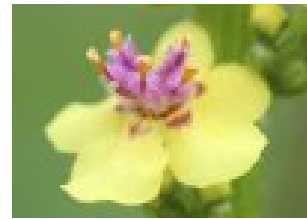

White Clover

Weiß-Klee

*Verbascum nigrum*

Molène noire

Zwarte toorts

Dark Mullein

Dunkle Königskerze

**Juillet** (21 espèces apparues en fleurs ce mois)

<i>Arctium minus</i>	Petite bardane	Gewone klit		▲ 🚩
	Common Burdock	Kleine Klette		
<i>Cirsium arvense</i>	Cirse des champs	Akkerdistel		▲ 🚩
	Creeping Thistle	Acker-Kratzdistel		
<i>Convolvulus sepium</i>	Liseron des haies	Haagwinde		▲ 🚩
	Hedge Bindweed	Echte Zaunwinde		
<i>Crepis capillaris</i>	Crépis à tige capillaire	Klein streepzaad		▲ 🚩
	Smooth hawkbeard	Kleinköpfiger Pippau		
<i>Epilobium hirsutum</i>	Epilobe hérissé	Harig wilgenroosje		▲ 🚩
	Great Willowherb	Zottiges Weidenröschen		
<i>Epilobium parviflorum</i>	Epilobe à petites fleurs	Viltige basterdwederik		▲ 🚩
	Willowherb	Kleinblütiges Weidenröschen		
<i>Eupatorium cannabinum</i>	Eupatoire chanvrine	Koninginnekruid		▲ 🚩
	Hemp-agrimony	Wasserdost		
<i>Galinsoga quadriradiata</i>	Galinsoga cilié	Harig knopkruid		▲ 🇸🇰
	Shaggy Soldier	Behaartes Knopfkraut		